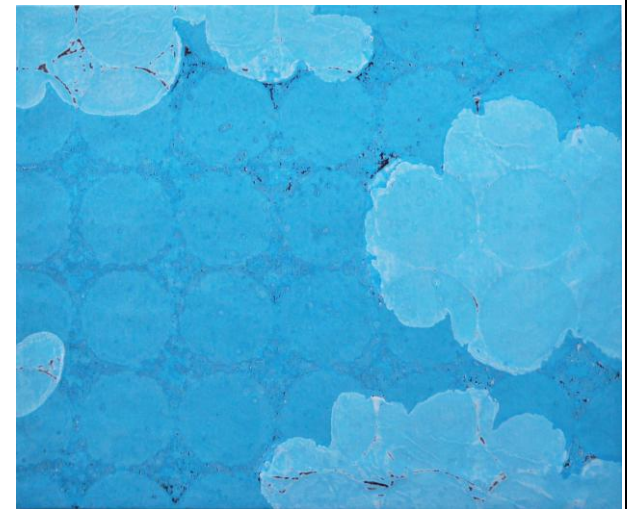

作品は全て、和紙にシルクスクリーン、鉄粉

ふ

GALERIE SUIRAN

け

れ

お

反復の美学—2012年画廊企画PART5

木村真由美展