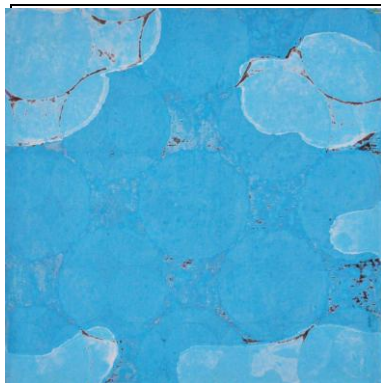

作品は全て、和紙にシルクスクリーン、鉄粉

ふ

GALERIE SUIRAN

け

れ

お

反復の美学—2012年画廊企画PART5

木村真由美展