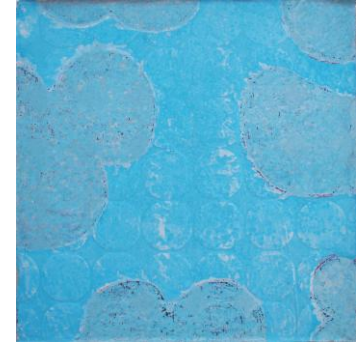

す

か

よ

KIMURA Mayumi

16—24.Juin 2012

さ

る

ゆ

作品は全て、和紙にシルクスクリーン、鉄粉

ふ

GALERIE SUIRAN