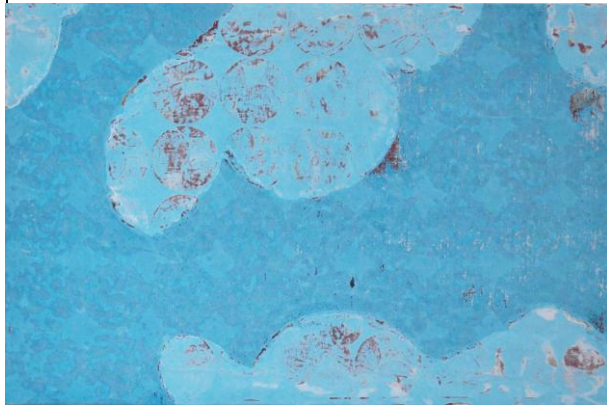

す

か

よ

KIMURA Mayumi

16—24.Juin 2012

さ

る

ゆ

作品は全て、和紙にシルクスクリーン、鉄粉

ふ

GALERIE SUIRAN